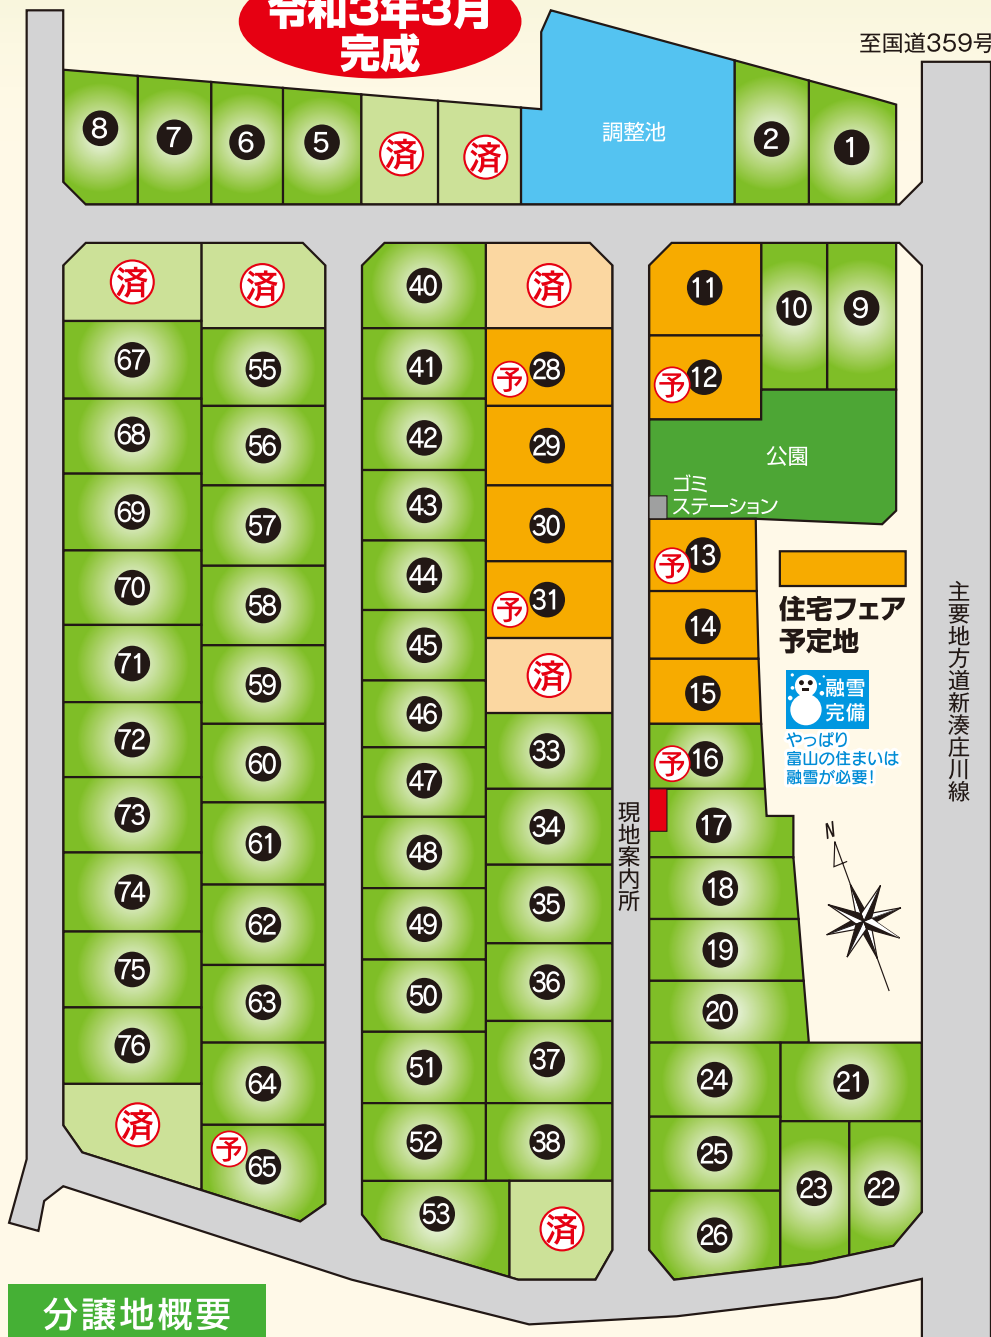

※2017年 東洋経済新報社「住みよさランキング総合評価第2位」

分譲地 区画図

全77区画

- 建築条件なし ●ゆとりの敷地約75坪平均
- お求めやすい価格 **坪77,000円**より
- 融雪装置・公園・ゴミステーション完備

令和3年3月
完成

分譲地概要

●所在地/砺波市頼成418番地 ●開発総面積/24,706.19㎡(7,776.12坪) ●宅地面積/207.60㎡(62.79坪)~302.67㎡(91.55坪) ●総区画数/77区画 ●地目/宅地 ●用途地域/無指定 ●建蔽率/60% ●容積率/200% ●道路/団地内6m(融雪付き) ●公園 ●ゴミステーション完備 ●設備/[電気]北陸電力[ガス]個別プロパンガス[上水道]公営水道[排水]公共下水道 ●工事完了年月/令和3年3月 ●売主/アラックスホーム(株) ●販売代理/新生開発(株)

- 最低価格/5,332,300円 ■最高価格/7,532,450円
- 最多価格帯/600万円台(54区画)
- 最小207.60㎡(62.79坪)~最大302.67㎡(91.55坪)

**総額500万円~600万円台中心で
お求めやすくなっております。**

—当分譲地は、新しい生活スタイルにあった分譲地です—

広々としたお庭で
バーベキュー

ガーデニングや
家庭菜園でエコライフ

となみ野 スタイル

新しい
生活スタイルを
創造しませんか?